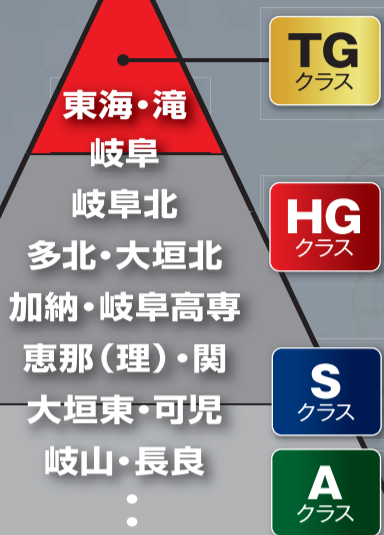

# めざすは、東海・滝・岐阜高校の上位合格!

本クラスでは、基本の早期完全習得を図るとともに、難関私立高校入試に対応できる難関対策を実施します。また、難関私立入試問題の引用により、岐阜高校 上位合格が可能な実戦力も養われます。

塾内での選抜を経て、リードの各校舎から集まる精鋭とともにしのぎを削り、難関大学入試を見据え更なる高みを目指します。

### 『リード模試』による志望校判定

リードでは中3受験生を対象に年3回「リード模試」を実施します。過去の入試問題の中から、出題傾向の高い分野・単元ばかりを絞り込んだ実戦形式で行うリードだけのオリジナル模試です。実戦を想定した本格的スタイルの模試を何度も体験することで、本番で持てる力を100%発揮できるようになります。