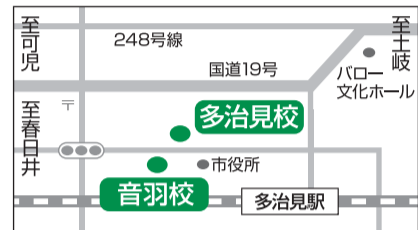

専門館は圧倒的

関校

関高専門館

関市弥生町3-54-5

☎0575-46-9336

音羽・多治見校

多治見北・多治見高専門館

多治見市音羽町2-27

☎0572-24-3838

恵那校

恵那高専門館 ※中津高にも対応

恵那市大井町中央通2丁目

☎0573-25-1181

可児校

可児・加茂高専門館

可児市広見1559-1

☎0574-62-4700

今年の進研模試で
(7・11月実施) (3科総合)

校内
順位でも

岐阜県 **1** 位 (高1生 11月)

多治見北高 **1** 位、多治見高 **1** 位
(高2生 11月) (高2生 7月)

恵那高 **1** 位、**1** 位、**1** 位
(高1生 11月) (高2生 7月) (高2生 11月)

岐阜高 **1** 位、岐阜北高 **1** 位、岐山高 **1** 位
(高1生 11月) (高1生 7月) (高1生 7月)