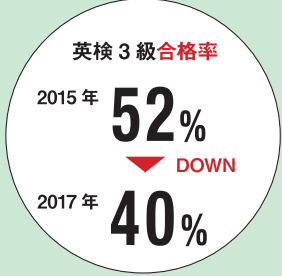

対象：新小3～6生

英検 取得なら レッツ!

レッツ生
英検
合格率

総計600人
以上合格!

英検5級
92%達成

3級以上合格者
多数輩出!

驚異の

90% 越え!

(2019年1月
検定速報一次時点)

受かりにくくなった英検… だけどレッツなら大丈夫!

2016年度より新たな合格基準（CSEスコア）が導入され、英検は「世界の英検」へと国際基準対応になりました。4技能化が推進され、合格するには技能のバランスが重要となり、ライティングが0点でも、マークシートで稼げば合格できたのは昔の話になりました。楽しいだけの英会話や英検だけに特化した、タッチペンのような教材をベースにした学習だけでは合格は難しくなり、3級以上は特に困難でしょう。