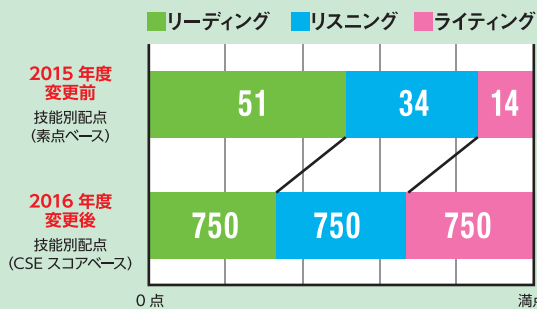

対象：新小3～6生

英検 取得なら レッツ!

レッツ生
英検
合格率

総計600人
以上合格!

英検5級
92%達成

3級以上合格者
多数輩出!

驚異の

90% 越え!

(2019年1月
検定速報一次時点)

受かりにくくなった英検… だけどレッツなら大丈夫!

2016年度より新たな合格基準（CSEスコア）が導入され、英検は「世界の英検」へと国際基準対応になりました。4技能化が推進され、合格するには技能のバランスが重要となり、ライティングが0点でも、マークシートで稼げば合格できたのは昔の話になりました。楽しいだけの英会話や英検だけに特化した、タッチペンのような教材をベースにした学習だけでは合格は難しくなり、3級以上は特に困難でしょう。