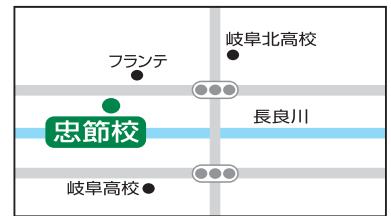

長良校

岐山高・長良高専門館

岐阜市長良福光1640-1
☎058-214-3232

各務原校

各務原西高・各務原高専門館

各務原市蘇原栄町4-18-1
☎058-322-8122

忠節校

岐阜高・岐阜北高専門館