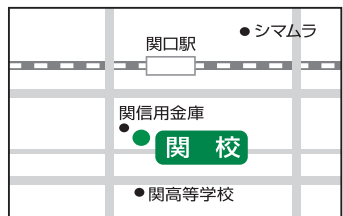

関市弥生町3-54-5
☎0575-46-9336

加納校